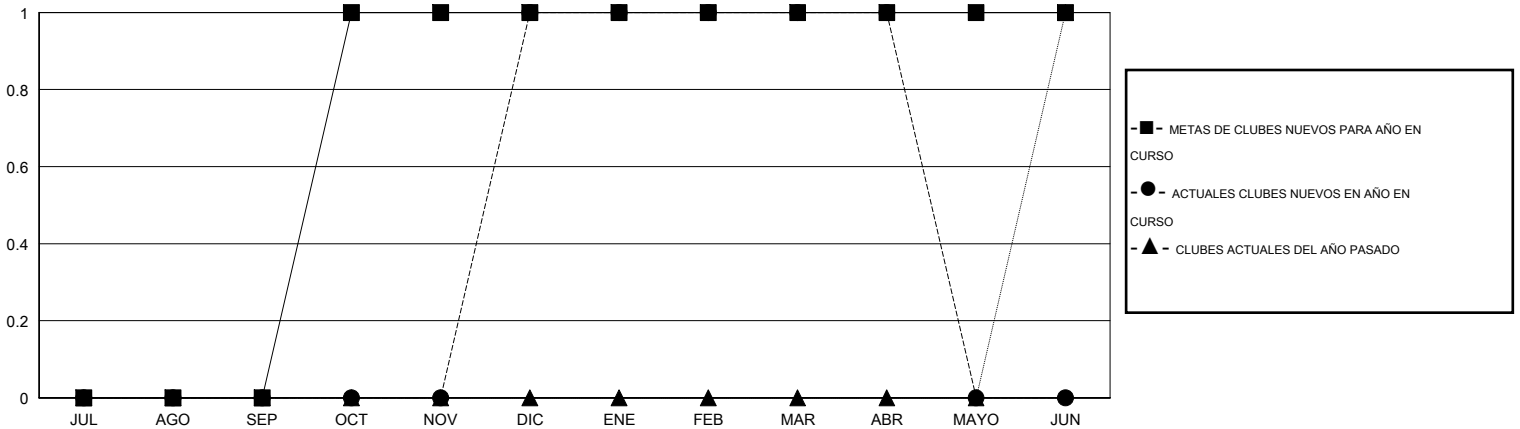

MONTHLY MEMBERSHIP PROGRESS REPORT

District O 4

Results as of: 4/30/2016

GMT: Pedro Marrello

UBICACIÓN ARGENTINA

GMT DE AE 3

Clubes					socios				
RESULTADOS DE 2015-2016					RESULTADOS DE 2015-2016				
TRIMESTRE	META DE CLUBES NUEVOS	NUEVOS CLUBES	CLUBES DADOS DE BAJA	GANANCIA/PÉRDIDA NETA	TRIMESTRE	META DE SOCIOS NUEVOS	SOCIOS FUNDADORES Y NUEVOS SOCIOS AÑADIDOS	SOCIOS DADOS DE BAJA	GANANCIA/PÉRDIDA NETA
JUL/AGO/SEP	0	0	0	0	JUL/AGO/SEP	9	13	32	-19
OCT/NOV/DIC	1	1	0	1	OCT/NOV/DIC	39	30	28	2
ENE/FEB/MAR	0	0	0	0	ENE/FEB/MAR	-4	14	11	3
ABR/MAYO/JUN	0	0	0	0	ABR/MAYO/JUN	8	4	6	-2

METAS Y CIFRA ACUMULATIVA DE CLUBES NUEVOS

METAS Y CIFRA ACUMULATIVA DE SOCIOS

CLUBES DADOS DE BAJA: 0	16 CLUBS OF 50 AÑADIERON 1 O MÁS SOCIOS NUEVOS	DISTRIBUCIÓN POR SEXO
		MASCULINO 454 (57.04%)
		FEMENINO 342 (42.96%)
SOCIOS DADOS DE BAJA	CLIC AQUÍ PARA DATOS DE SALUD DE CLUB	SOCIOS EN UNIDAD FAMILIAR 147
FALLECIDOS 6		CABEZA DE FAMILIA 69
CLUB CANCELADO 0		NO ES CABEZA DE FAMILIA 78
OTRO 71		
TOTAL 77		