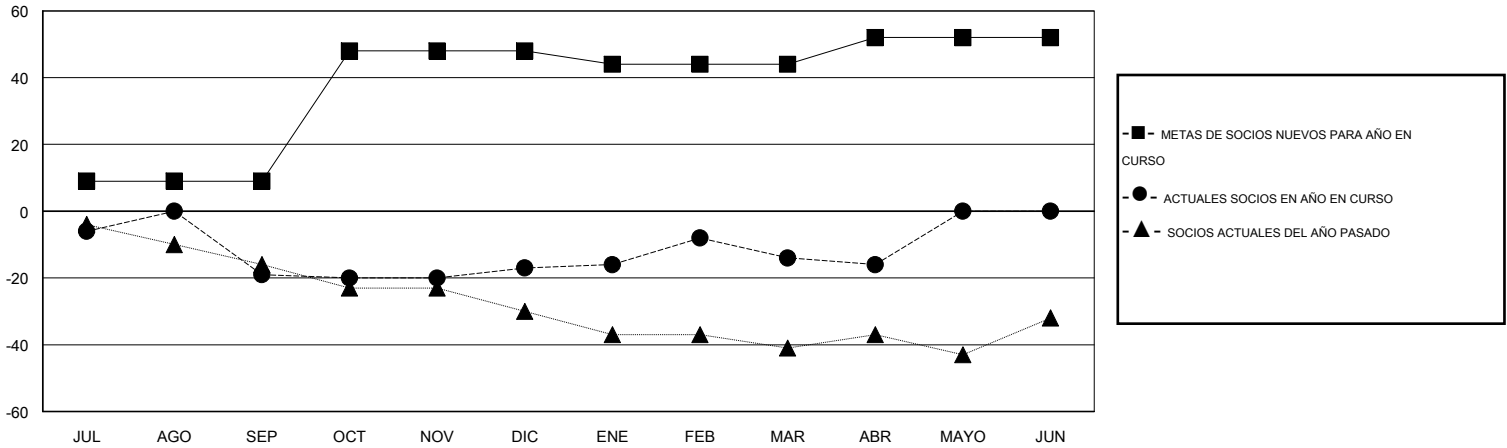

MONTHLY MEMBERSHIP PROGRESS REPORT

District O 4

Results as of: 4/30/2016

GMT: Pedro Marrello

UBICACIÓN ARGENTINA

GMT DE AE 3

Clubes					socios				
RESULTADOS DE 2015-2016					RESULTADOS DE 2015-2016				
TRIMESTRE	META DE CLUBES NUEVOS	NUEVOS CLUBES	CLUBES DADOS DE BAJA	GANANCIA/PÉRDIDA NETA	TRIMESTRE	META DE SOCIOS NUEVOS	SOCIOS FUNDADORES Y NUEVOS SOCIOS AÑADIDOS	SOCIOS DADOS DE BAJA	GANANCIA/PÉRDIDA NETA
JUL/AGO/SEP	0	0	0	0	JUL/AGO/SEP	9	13	32	-19
OCT/NOV/DIC	1	1	0	1	OCT/NOV/DIC	39	30	28	2
ENE/FEB/MAR	0	0	0	0	ENE/FEB/MAR	-4	14	11	3
ABR/MAYO/JUN	0	0	0	0	ABR/MAYO/JUN	8	4	6	-2

METAS Y CIFRA ACUMULATIVA DE CLUBES NUEVOS

METAS Y CIFRA ACUMULATIVA DE SOCIOS

CLUBES DADOS DE BAJA: 0	16 CLUBS OF 50 AÑADIERON 1 O MÁS SOCIOS NUEVOS	DISTRIBUCIÓN POR SEXO
		MASCULINO 454 (57.04%)
		FEMENINO 342 (42.96%)
SOCIOS DADOS DE BAJA	CLIC AQUÍ PARA DATOS DE SALUD DE CLUB	SOCIOS EN UNIDAD FAMILIAR 147
FALLECIDOS 6		CABEZA DE FAMILIA 69
CLUB CANCELADO 0		NO ES CABEZA DE FAMILIA 78
OTRO 71		
TOTAL 77		